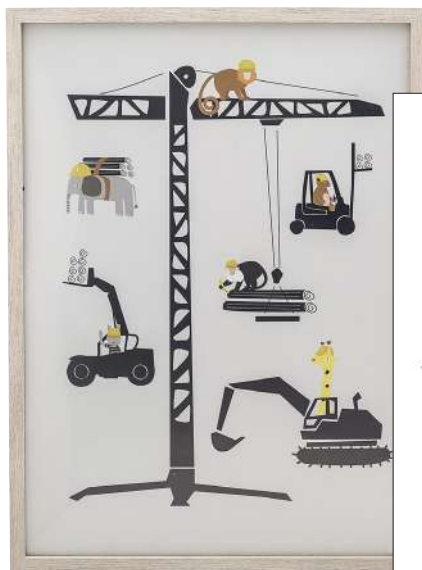

Keith Frame
MDF, Nature
82045964 / 4 PCS
L55xH75 cm
10011975 20001690
30001590 40017975
50017975

5 711173 230976