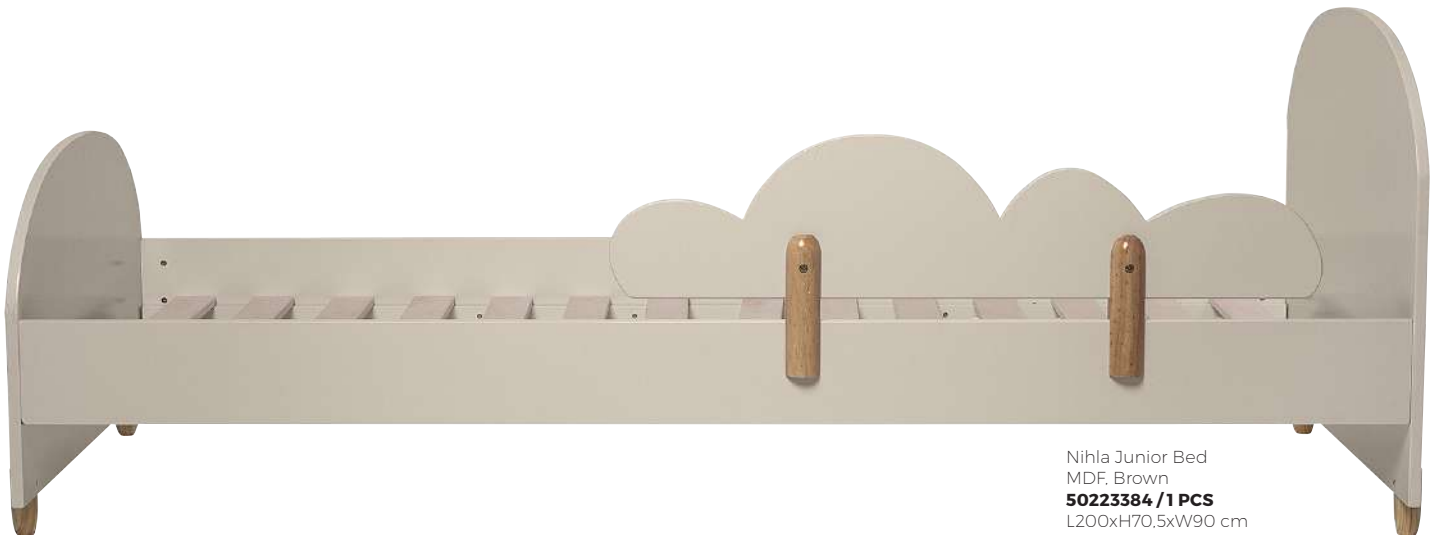

Foldable for
easy storage

Soft-close lid and
storage underneath

Samin Bench
Bamboo, Nature
82040933 / 1 PCS
L82xH71xW42 cm
10092900 20013500
30012500 40144900
50144900

Heidinoa Blackboard
MDF, White
50224039 / 1 PCS
L58xH95xW40 cm
10028900 20004100
30003850 40044900
50044900

Christianna Rack
Bamboo, Nature
82047157 / 1 PCS
L60xH130xW35 cm
10034900 20004990
30004690 40052900
50052900

Hugh Canopy
Cotton, Nature
82045903 / 2 PCS
Ø50xH275 cm
10051900 20007390
30006890 40079900
50079900